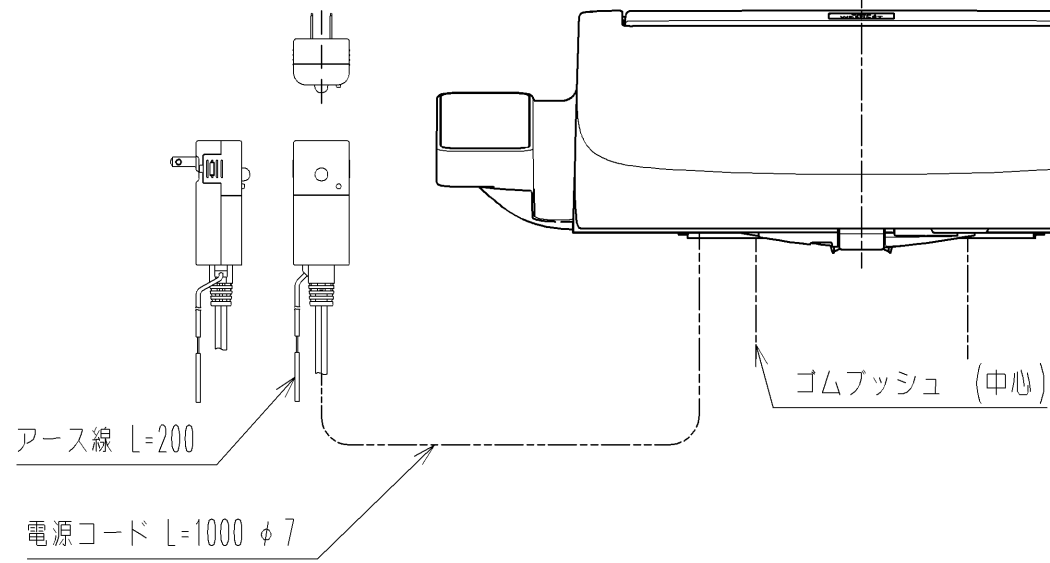

<特注仕様>
 1. IoT対応品 (無線モジュールを組み込んだもの)
 ・ 設置についての事前情報は2ページ目を参照ください。

*定格: AC100V 314W 50/60Hz

TOTO		単位 mm	名称
製図 宇田川	検図 庭野祥	日付 21-03-15	ウオシュレットP
備考 洗浄脱臭暖房便座 擬音装置付き			品番 TCF588V95
			図番/バージョン -
A3			ページNo . 1/1 (改)

【注記】

- ・本商品は、パブリックレストルーム設備管理サポートシステムの専用品です。
本商品に加え、専用のゲートウェイが別途必要です。
- ・インターネット通信が可能になった後、TOTOメンテナンス（株）による通信設定が必要です。
- ・ゲートウェイとの通信に無線通信（使用周波数：2.4GHz帯）を使用しています。
- ・本商品を使用する前に、近くで移動体識別用の構内無線局および特定小電力無線局ならびにアマチュア無線局が運用されていないことを確認してください。
- ・トイレ内を含む近隣で、多くの無線通信機器が使われる場合や、電子レンジなどが使用されている場合は誤動作や通信電波が届きにくくなる場合があります。
- ・以下のような建材などにより、通信電波が届きにくくなる場合があります。
 - ・金属、素材の一部に金属を含むもの（一部にアルミ箔を用いた断熱材など含む）
 - ・鉄筋、鋼材、コンクリート、石、レンガ、水配管を含む間仕切壁など
- ・以下のような設備などにより、通信電波が届きにくくなる場合があります。
 - ・金属を含む設備（パーティションやスチールキャビネットなど）
 - ・水を保有、利用する設備（配管や水槽、水による演出設備など）
- ・人の所有物などにより、通信電波が届きにくくなる場合があります。
 - ・金属を含む物（鞆、金属バケツなど）
 - ・水を利用する物（水をためたバケツなど）

TOTO			単位 mm	名称 ウォシュレットP
製図 宇田川	検図 庭野祥 川俣淳	日付 21-03-15	尺度 1 : 1	
備考				品番 TCF588V95
				図番/ビジョン -
A4				ページNo . 1 / 1 (改)